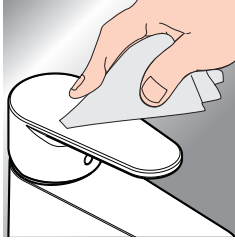

www.hansgrohe.com/search