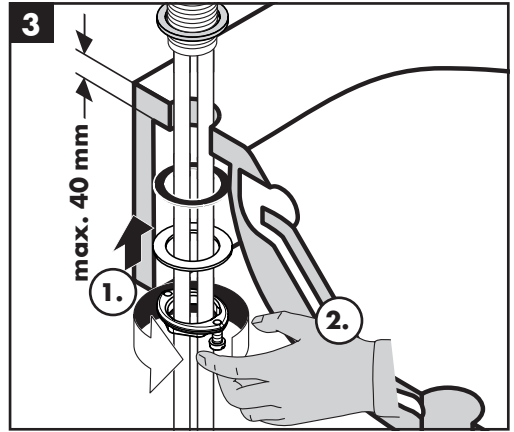

75200XX0

EN 1717 | EN 806 | DIN 1988

	P max. 1 MPa (10 bar)	0,1 - 0,5 MPa (1 - 5 bar)	
	T max. 60 °C	< 50 °C	
	V 0,1 MPa (1 bar) ≈ 3 l/min 0,3 MPa (3 bar) ≈ 5 l/min		

Üretici veya İthalatçı Firmanın (only for Türkiye) Használat (only for Hungary)