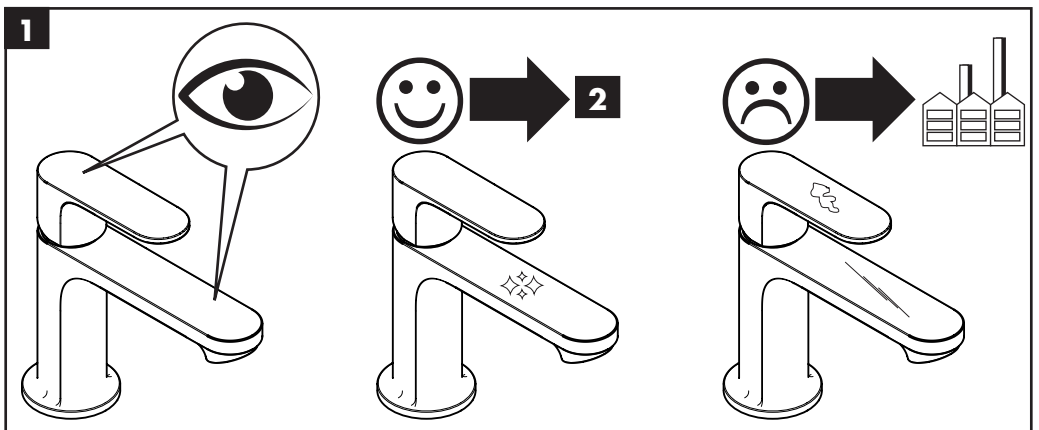

75200XX0

EN 1717 | EN 806 | DIN 1988

	P max. 1 MPa (10 bar)	0,1 - 0,5 MPa (1 - 5 bar)	
	T max. 60 °C	< 50 °C	
	V 0,1 MPa (1 bar) ≈ 3 l/min 0,3 MPa (3 bar) ≈ 5 l/min		

Üretici veya İthalatçı Firmanın (only for Türkiye) Használat (only for Hungary)