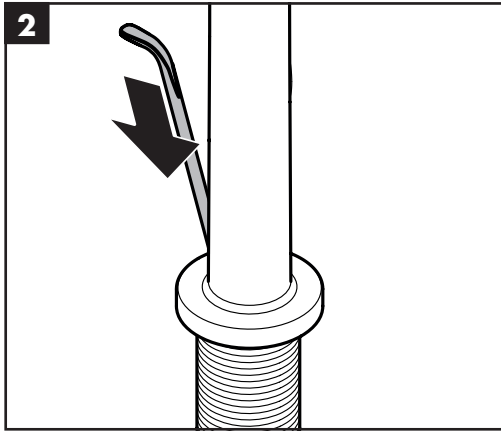

75200XX0

EN 1717 | EN 806 | DIN 1988

	P max. 1 MPa (10 bar)	0,1 - 0,5 MPa (1 - 5 bar)	
	T max. 60 °C	< 50 °C	
	V 0,1 MPa (1 bar) ≈ 3 l/min 0,3 MPa (3 bar) ≈ 5 l/min		

Üretici veya İthalatçı Firmanın (only for Türkiye) Használat (only for Hungary)