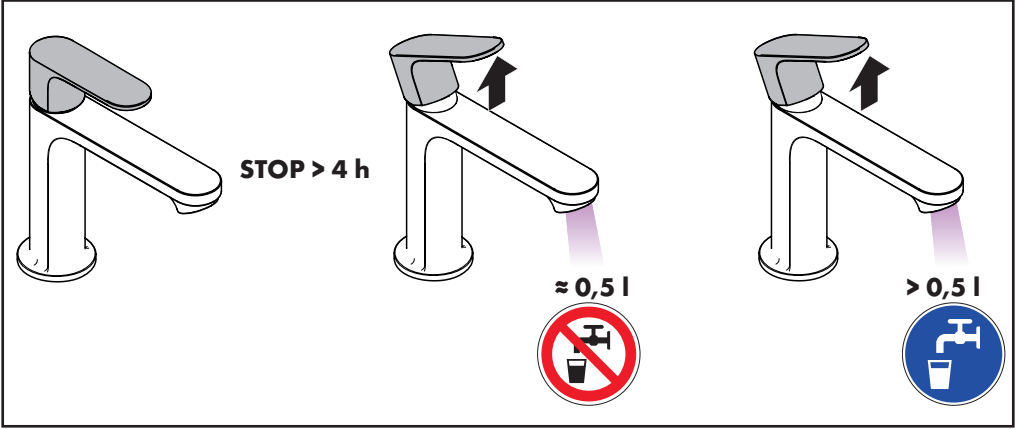

75200XX0

EN 1717 | EN 806 | DIN 1988

	P max. 1 MPa (10 bar)	0,1 - 0,5 MPa (1 - 5 bar)	
	T max. 60 °C	< 50 °C	
	V 0,1 MPa (1 bar) ≈ 3 l/min 0,3 MPa (3 bar) ≈ 5 l/min		

Üretici veya İthalatçı Firmanın (only for Türkiye) Használat (only for Hungary)