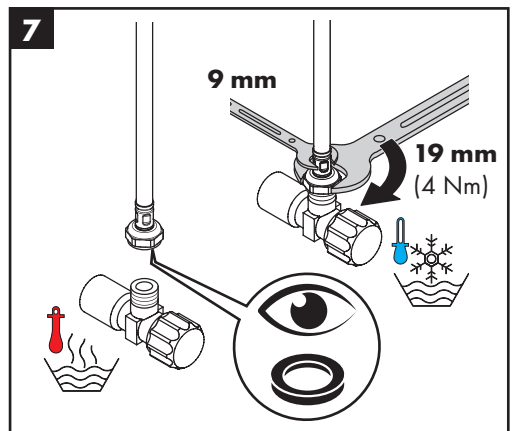

75200XX0

EN 1717 | EN 806 | DIN 1988

	P max. 1 MPa (10 bar)	0,1 - 0,5 MPa (1 - 5 bar)	
	T max. 60 °C	< 50 °C	
	V 0,1 MPa (1 bar) ≈ 3 l/min 0,3 MPa (3 bar) ≈ 5 l/min		

Üretici veya İthalatçı Firmanın (only for Türkiye) Használat (only for Hungary)