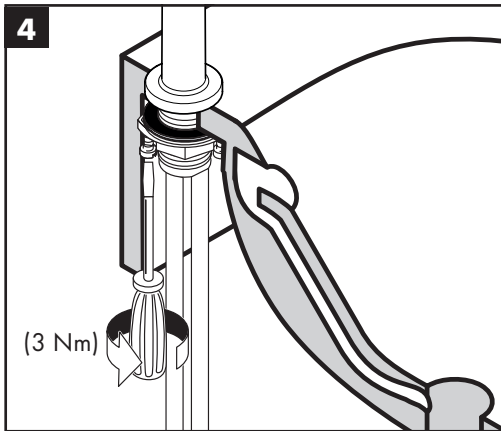

75200XX0

EN 1717 | EN 806 | DIN 1988

	P max. 1 MPa (10 bar)	0,1 - 0,5 MPa (1 - 5 bar)	
	T max. 60 °C	< 50 °C	
	V 0,1 MPa (1 bar) ≈ 3 l/min 0,3 MPa (3 bar) ≈ 5 l/min		

Üretici veya İthalatçı Firmanın (only for Türkiye) Használat (only for Hungary)