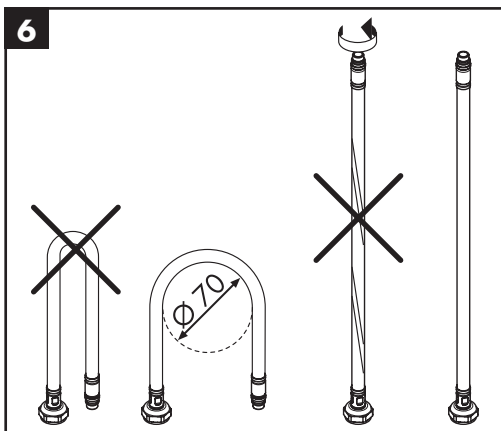

75200XX0

EN 1717 | EN 806 | DIN 1988

	P max. 1 MPa (10 bar)	0,1 - 0,5 MPa (1 - 5 bar)	
	T max. 60 °C	< 50 °C	
	V 0,1 MPa (1 bar) ≈ 3 l/min 0,3 MPa (3 bar) ≈ 5 l/min		

Üretici veya İthalatçı Firmanın (only for Türkiye) Használat (only for Hungary)