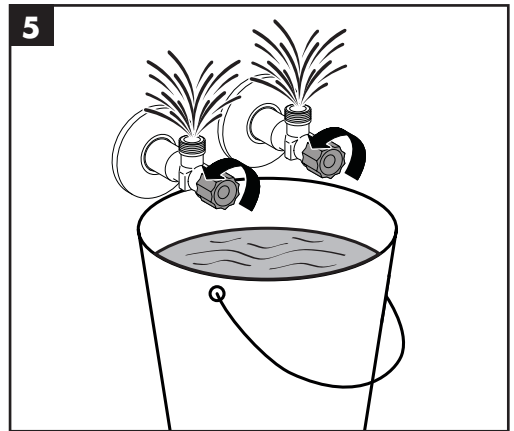

75200XX0

EN 1717 | EN 806 | DIN 1988

	P max. 1 MPa (10 bar)	0,1 - 0,5 MPa (1 - 5 bar)	
	T max. 60 °C	< 50 °C	
	V 0,1 MPa (1 bar) ≈ 3 l/min 0,3 MPa (3 bar) ≈ 5 l/min		

Üretici veya İthalatçı Firmanın (only for Türkiye) Használat (only for Hungary)