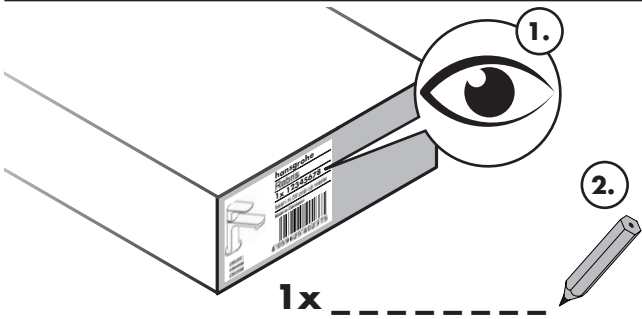

75200XX0

EN 1717 | EN 806 | DIN 1988

	P max. 1 MPa (10 bar)	0,1 - 0,5 MPa (1 - 5 bar)	
	T max. 60 °C	< 50 °C	
	V 0,1 MPa (1 bar) ≈ 3 l/min 0,3 MPa (3 bar) ≈ 5 l/min		

Üretici veya İthalatçı Firmanın (only for Türkiye) Használat (only for Hungary)